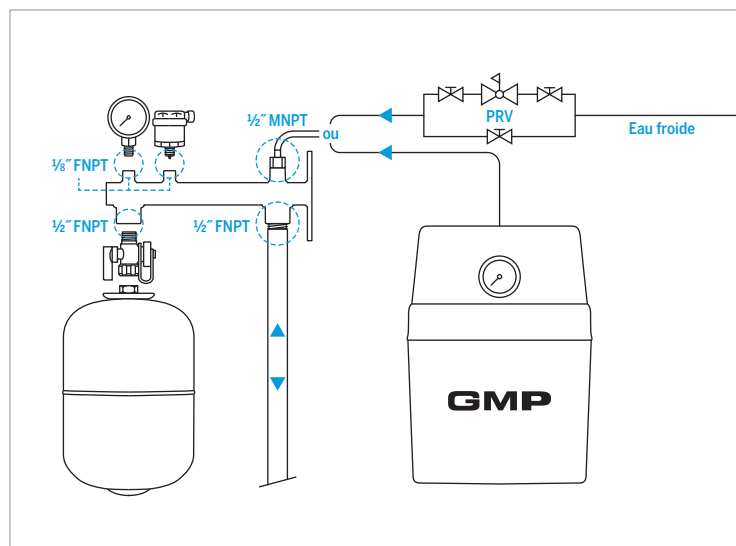

L'ENSEMBLE CONTIENT

Jauge à pression

Évent automatique en laiton

Valve de service avec drain

+

Support mural

+

Réservoir d'expansion