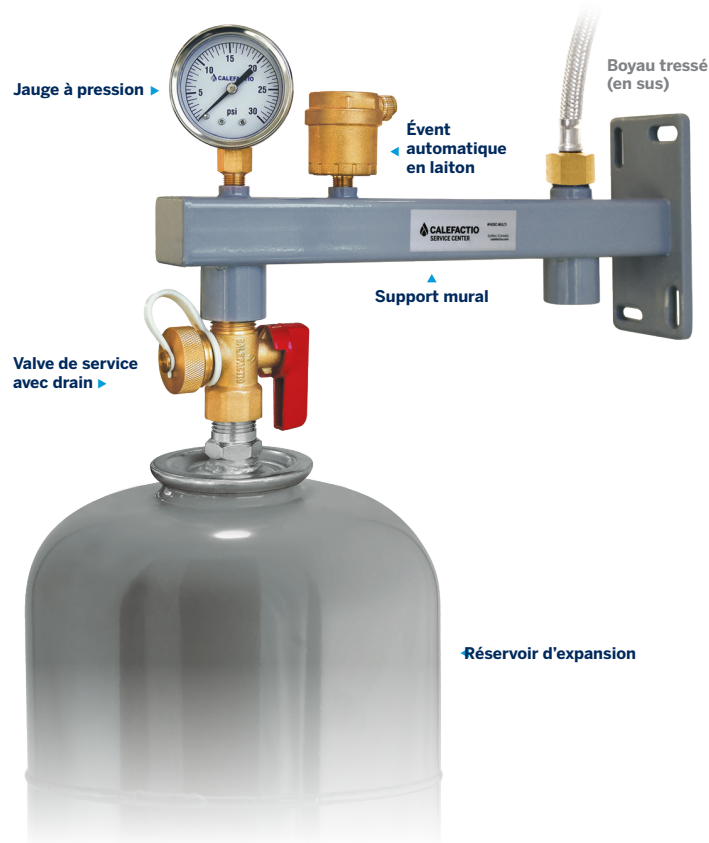

ENSEMBLE DE SERVICE POUR SYSTÈME DE CHAUFFAGE

Le seul et unique ensemble de service pour système de chauffage hydronique résidentiel de Calefactio permet une installation sûre, pratique et facile d'accès. En plus de sécuriser votre installation, l'ensemble de service de Calefactio vous permet d'avoir un aperçu complet de votre système.

Simple à installer

Aperçu complet de
l'état du système

Sécuritaire, pratique
et facile d'accès

calefactio.com

SIMPLIFIE L'ACHAT EN FOURNISSANT TOUS LES ÉLÉMENTS NÉCESSAIRES EN UNE SEULE BOÎTE

AVANTAGES

- ▶ Installation sûre, pratique et facile d'accès
- ▶ Permet d'avoir un aperçu complet de l'état du système
- ▶ Simple à installer
- ▶ Sécurité accrue
- ▶ Économie d'espace
- ▶ Réservoir d'expansion à vessie (aucune rouille ou corrosion)
- ▶ Construction robuste
- ▶ Coque d'acier du réservoir résistante à de hautes pressions

L'ENSEMBLE CONTIENT

Jauge à pression

Évent automatique en laiton

Valve de service avec drain

+

Support mural

+

Réservoir d'expansion

4 ENSEMBLES DISPONIBLES

2,1 gal (8 L)	ou	4,8 gal (18 L)	ou	6 gal (23 L)	ou	8 gal (30 L)
#SERVICEKIT15		#SERVICEKIT30		#SERVICEKIT60M		#SERVICEKIT60

AUSSI DISPONIBLE

MASTER KIT JUNIOR

MASTER KIT

Système d'appoint au glycol
#GMP4